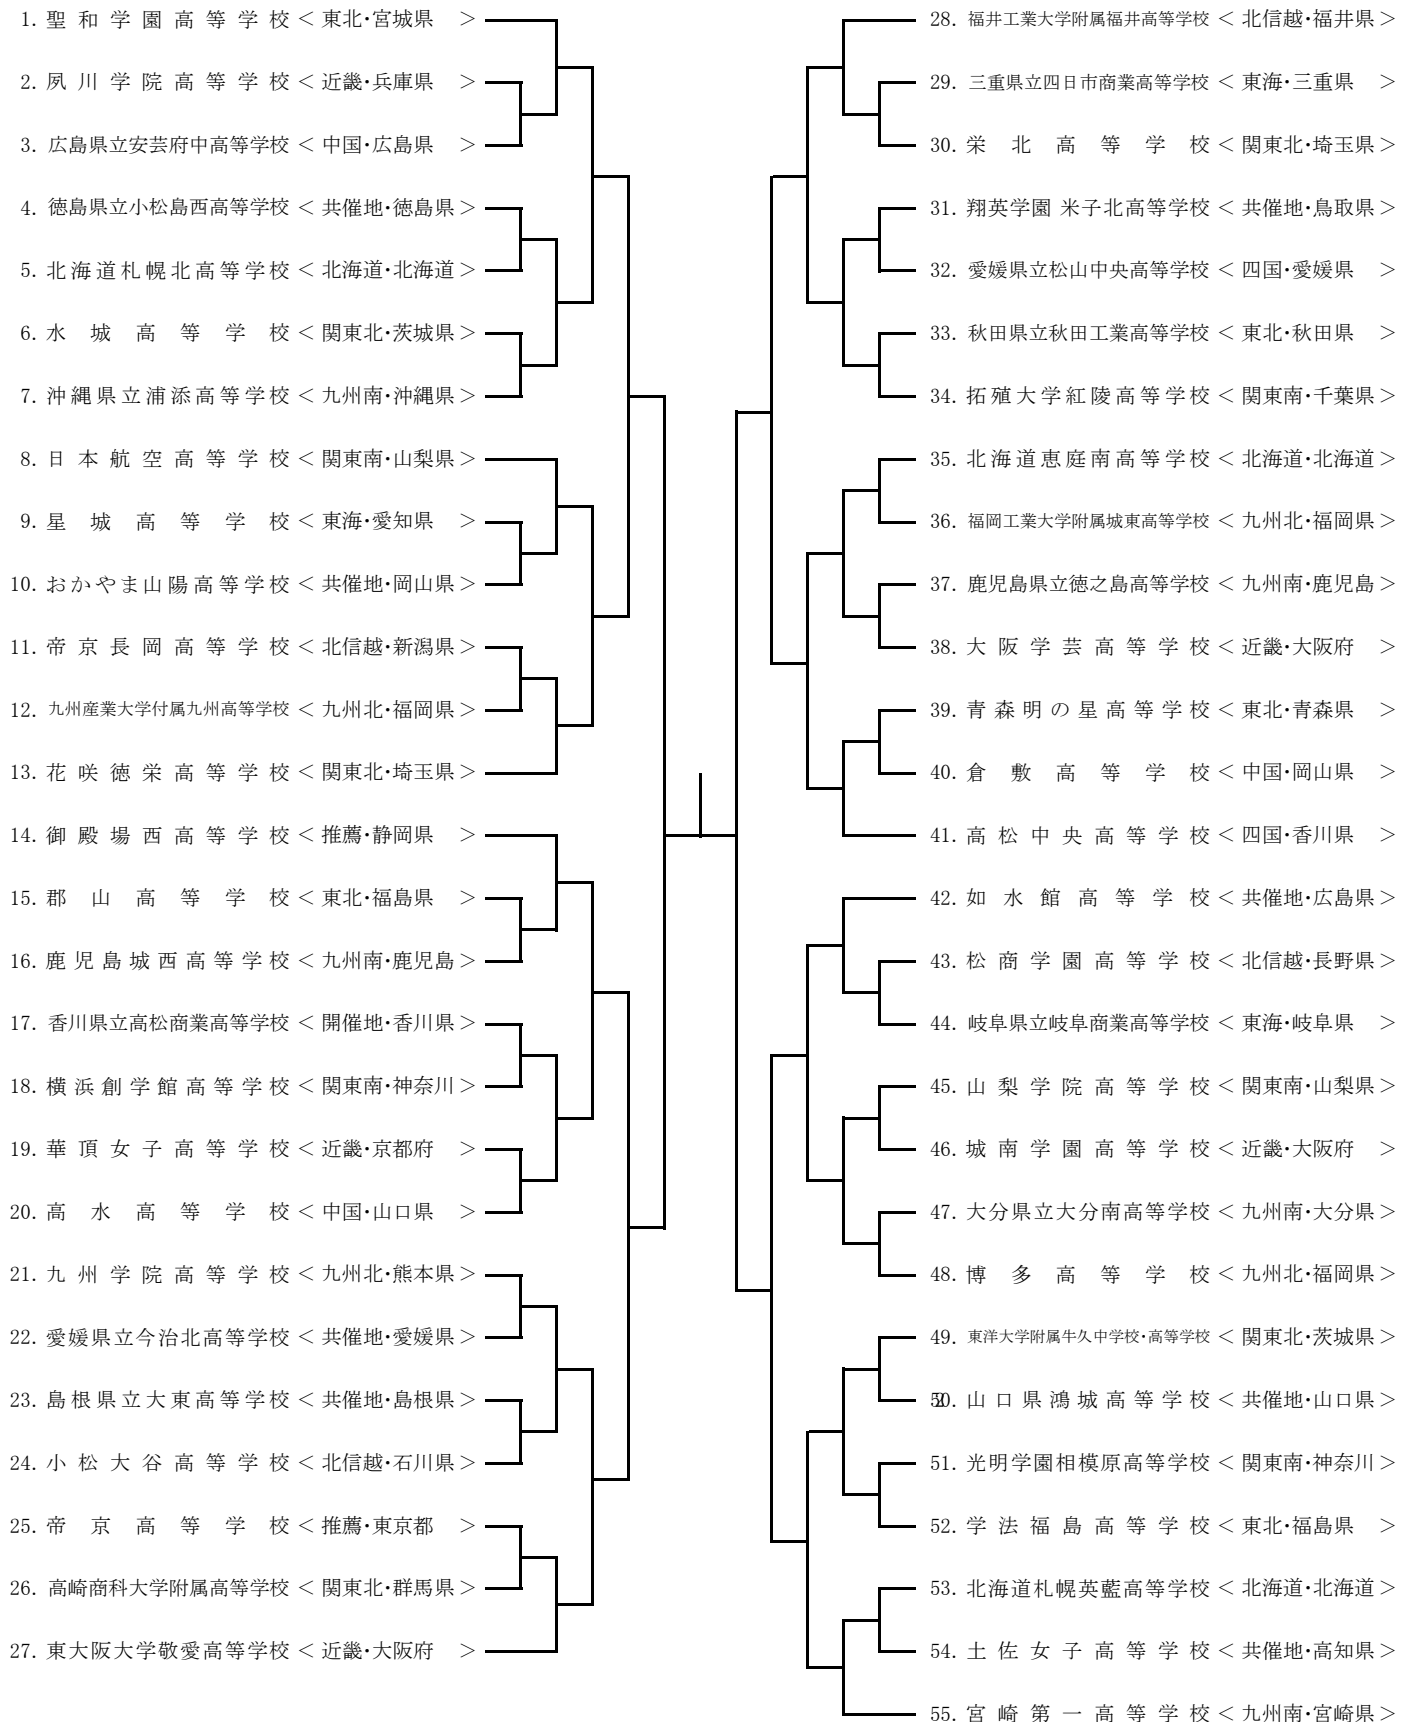

団体組手男子(63)

1R 2R 3R 4R SF F SF 4R 3R 2R 1R

団体組手女子(55)

1R 2R 3R 4R SF F SF 4R 3R 2R 1R

団体形男子(55)

1R 2R 3R 4R SF F SF 4R 3R 2R 1R

団体形女子(56)

1R 2R 3R 4R SF F SF 4R 3R 2R 1R

個人組手男子-61 (27)

個人組手男子-68 (3 1)

個人組手男子+68 (26)

個人組手女子-53 (27)

個人組手女子-59 (29)

1R 2R 3R SF F SF 3R 2R 1R

個人組手女子+59 (18)

個人形男子(63)