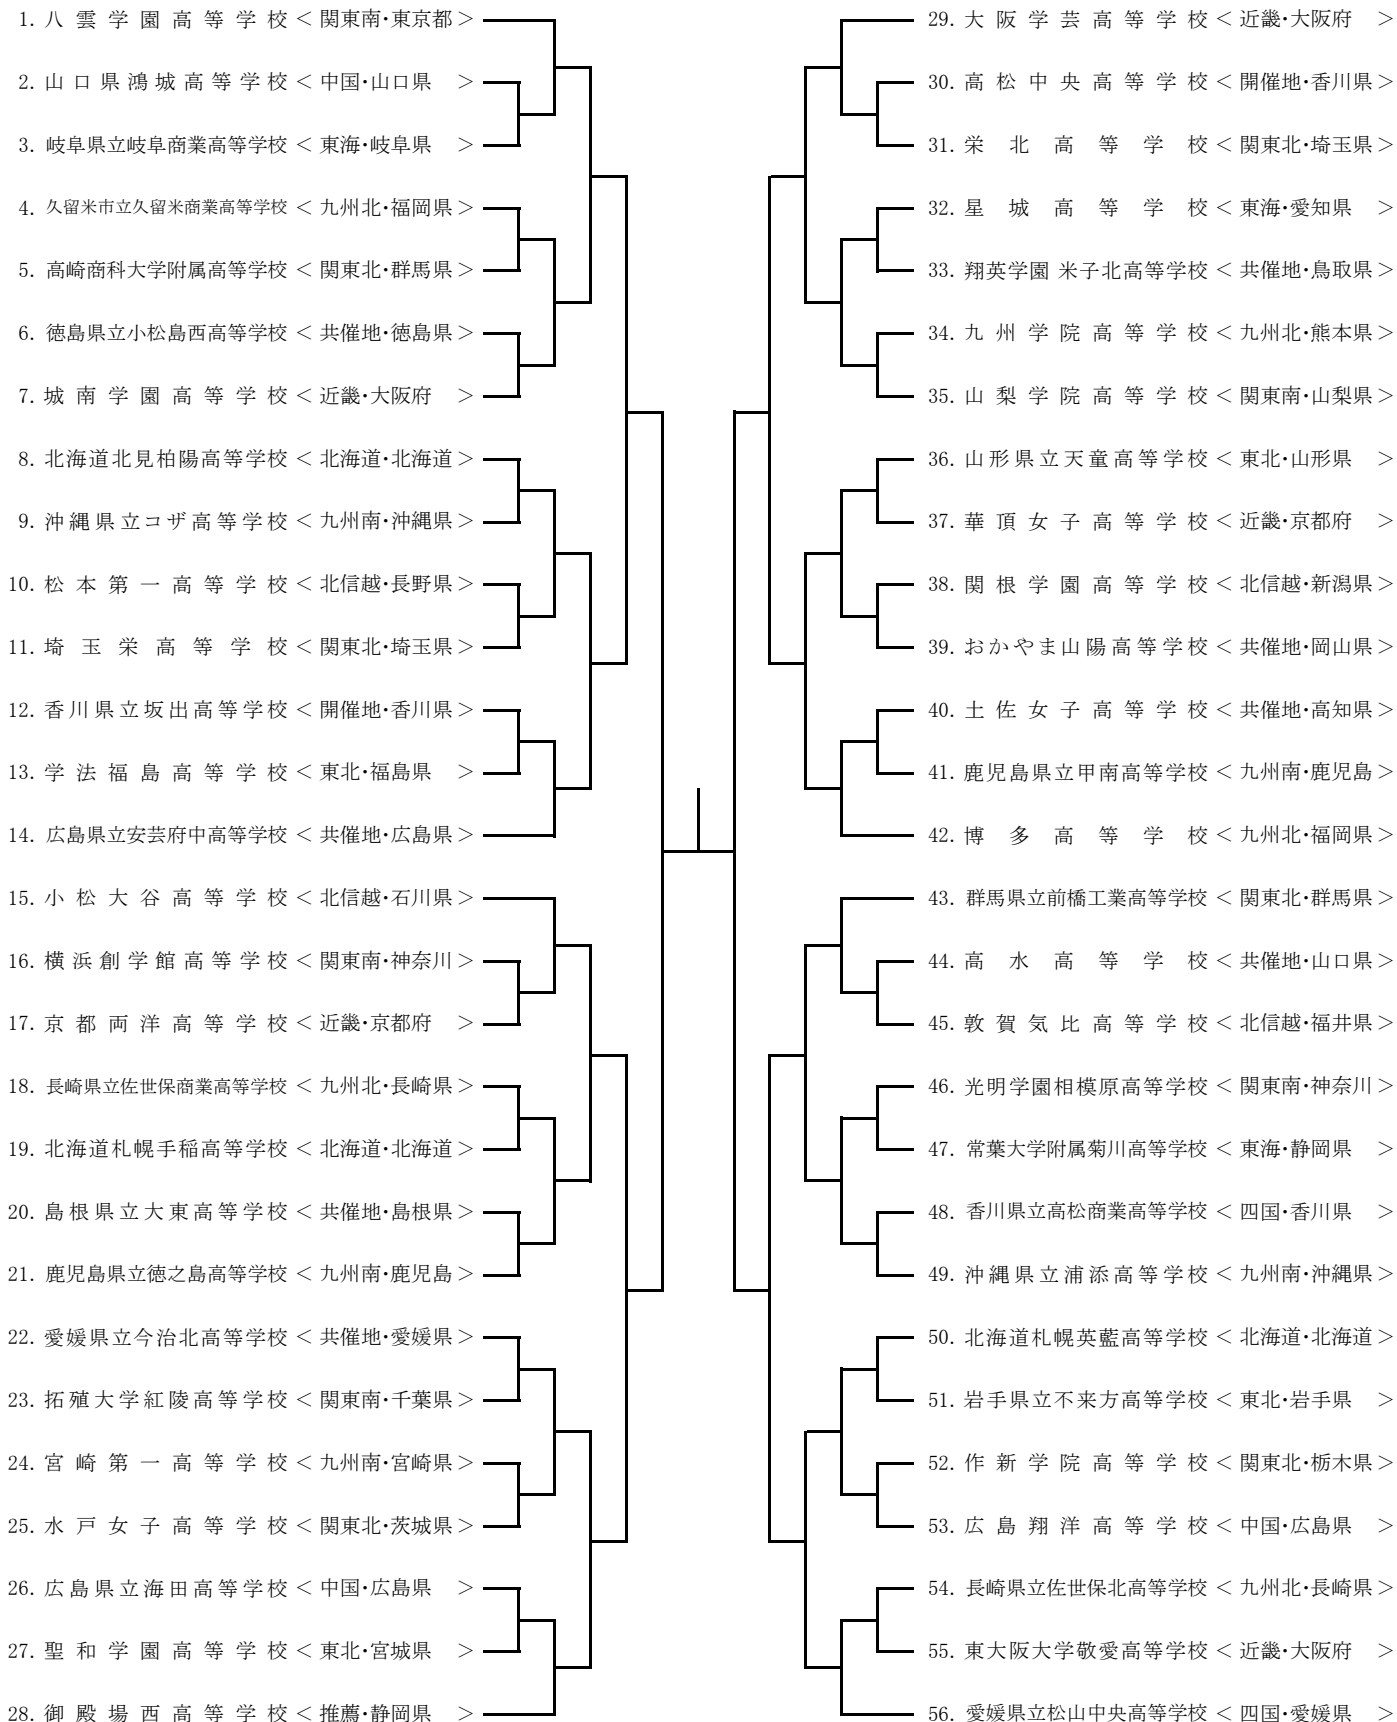

団体組手男子(63)

1R 2R 3R 4R SF F SF 4R 3R 2R 1R

団体組手女子(55)

1R 2R 3R 4R SF F SF 4R 3R 2R 1R

団体形男子(55)

1R 2R 3R 4R SF F SF 4R 3R 2R 1R

団体形女子(56)

1R 2R 3R 4R SF F SF 4R 3R 2R 1R

個人組手男子-61 (27)

個人組手男子-68 (3 1)

個人組手男子+68 (26)

個人組手女子-53 (27)

個人組手女子-59 (29)

1R 2R 3R SF F SF 3R 2R 1R

個人組手女子+59 (18)

個人形男子(63)