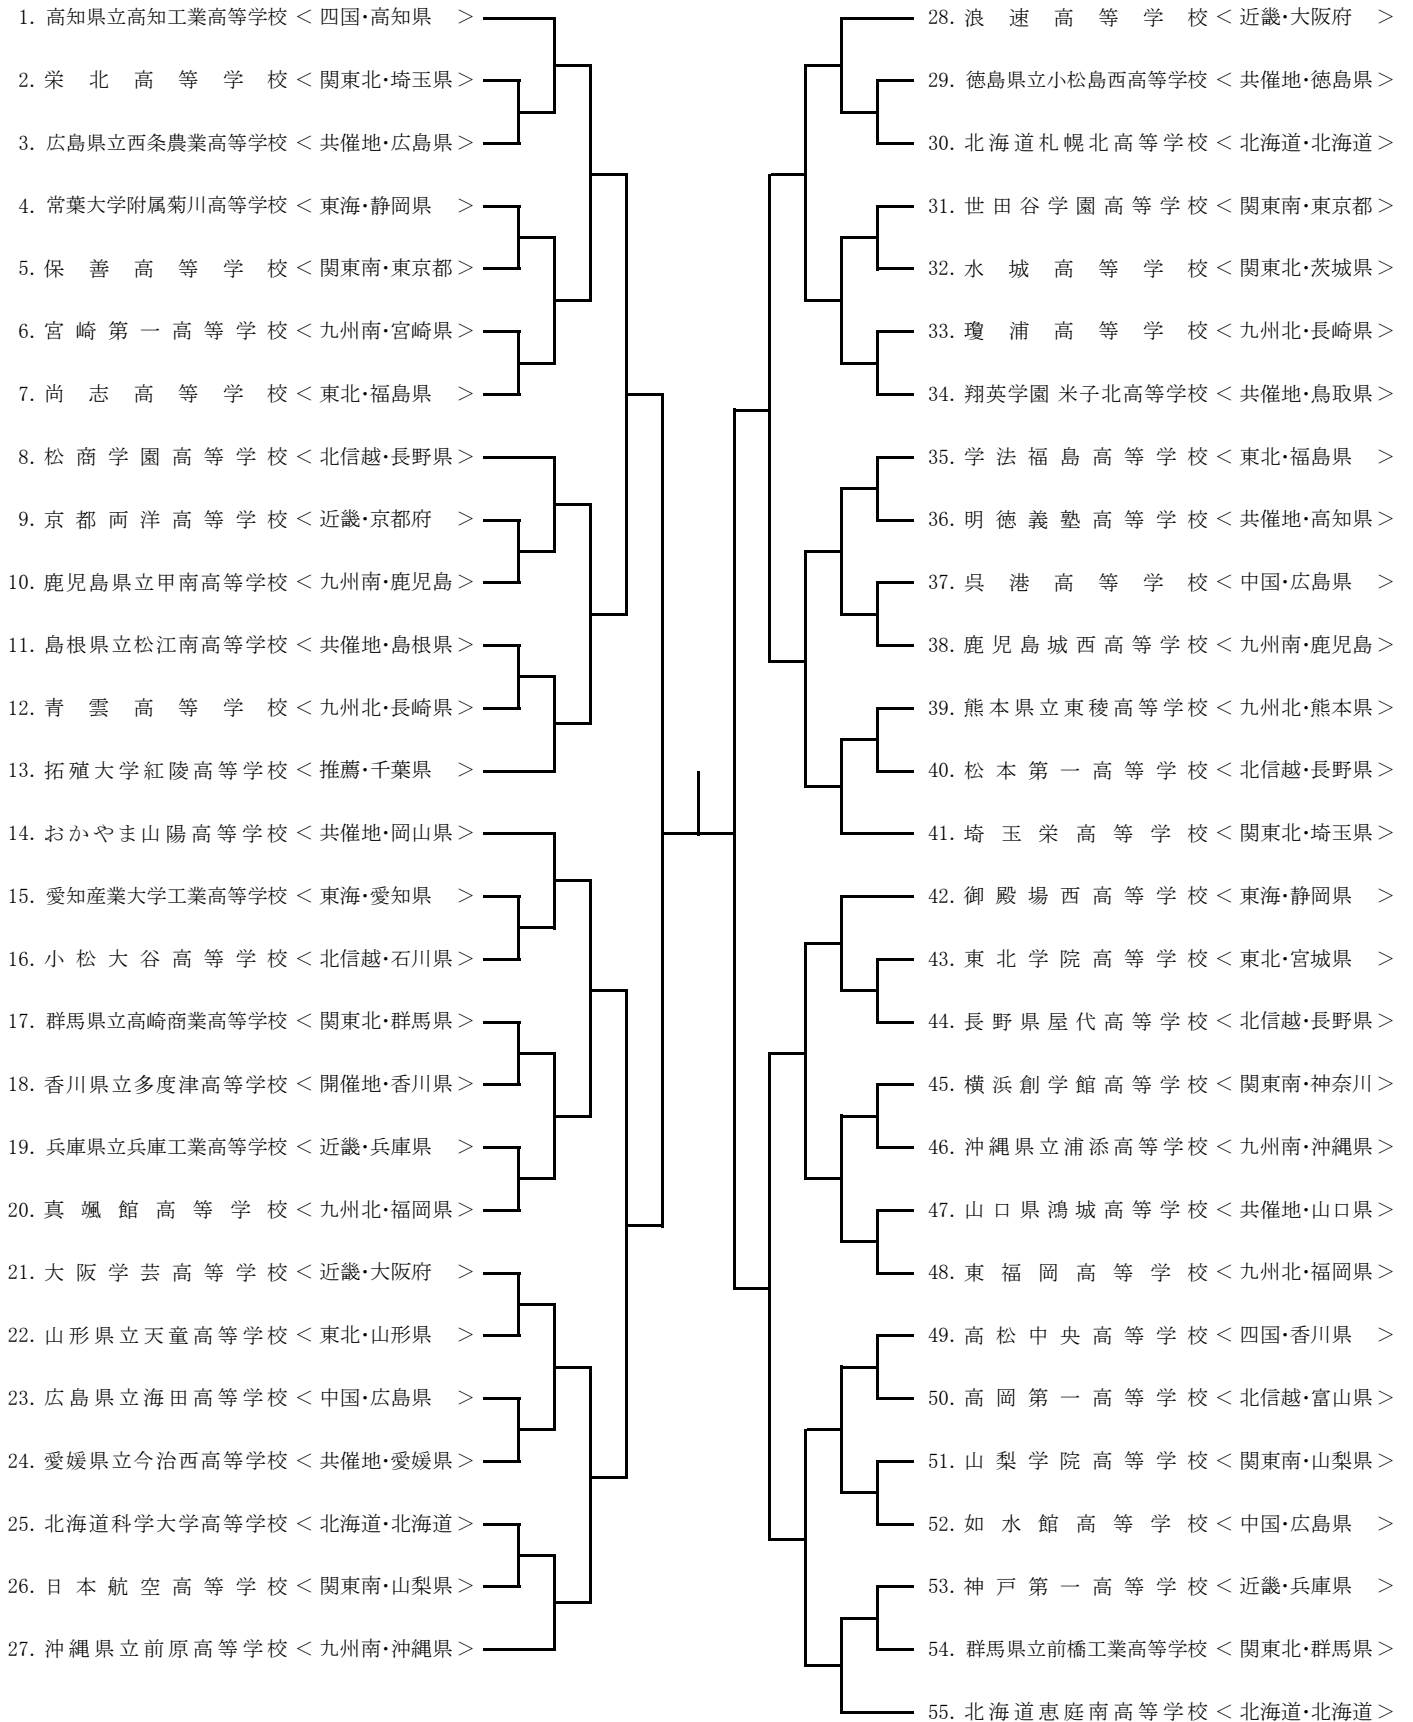

団体組手男子(63)

1R 2R 3R 4R SF F SF 4R 3R 2R 1R

団体組手女子(55)

1R 2R 3R 4R SF F SF 4R 3R 2R 1R

団体形男子(55)

1R 2R 3R 4R SF F SF 4R 3R 2R 1R

団体形女子(56)

1R 2R 3R 4R SF F SF 4R 3R 2R 1R

個人組手男子-61 (27)

個人組手男子-68 (3 1)

個人組手男子+68 (26)

個人組手女子-53 (27)

個人組手女子-59 (29)

1R 2R 3R SF F SF 3R 2R 1R

個人組手女子+59 (18)

個人形男子(63)